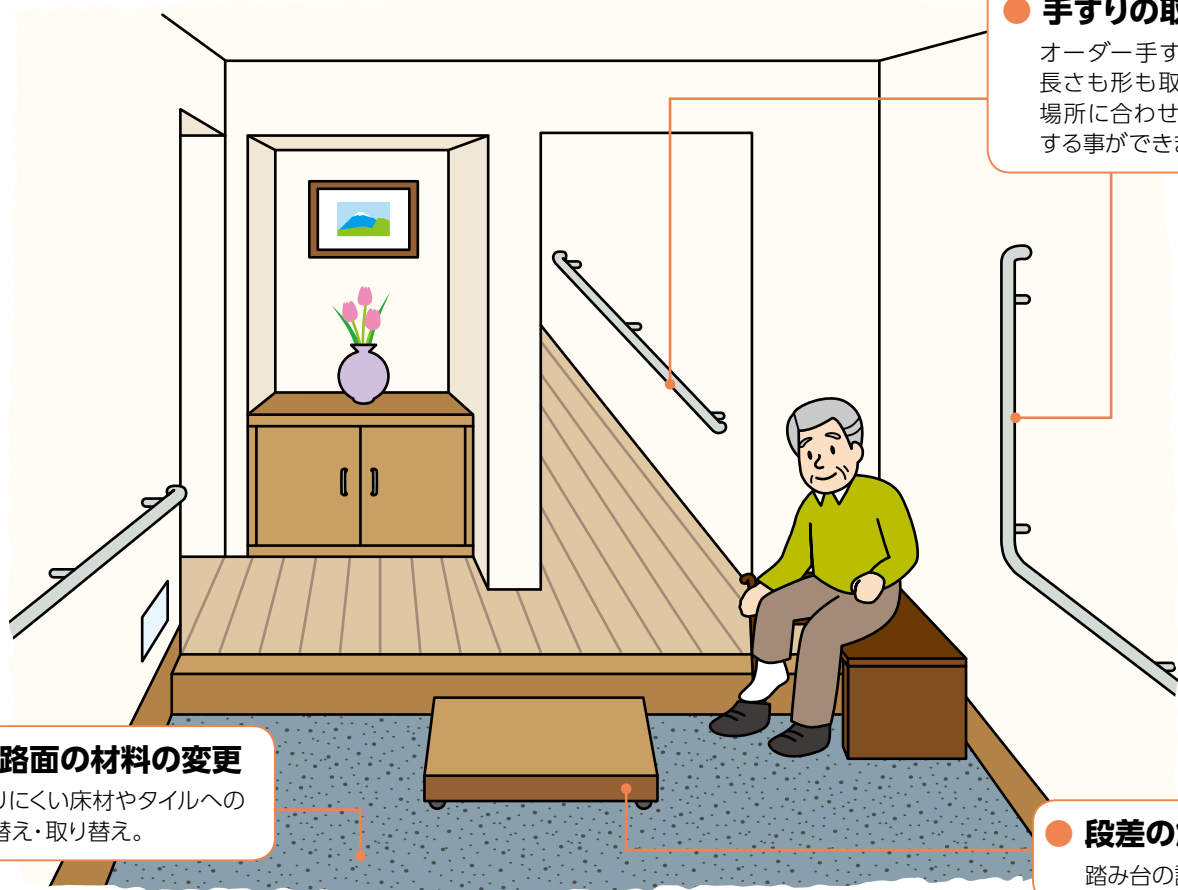

玄関

玄関の踏み台・手すりの設置により、安全に上がり^{かまち}框を昇降できます。
 宅配便屋さんなど訪問者の対応や施錠もずっと楽にできます。

● 手すりの取付け
 オーダー手すりなら長さも形も取付ける場所に合わせて設置する事ができます。

● 通路面の材料の変更
 滑りにくい床材やタイルへの貼替え・取り替え。

● 段差の解消
 踏み台の設置。

手すりと踏み台の取付け

BEFORE

AFTER

手すりと踏み台を設置することで安全に外出できます。

手すりの取付け

BEFORE

AFTER

手すりの取付けにより靴の脱ぎ履きも安全になります。

特殊寝台

特殊寝台付属品

床ずれ予防用具