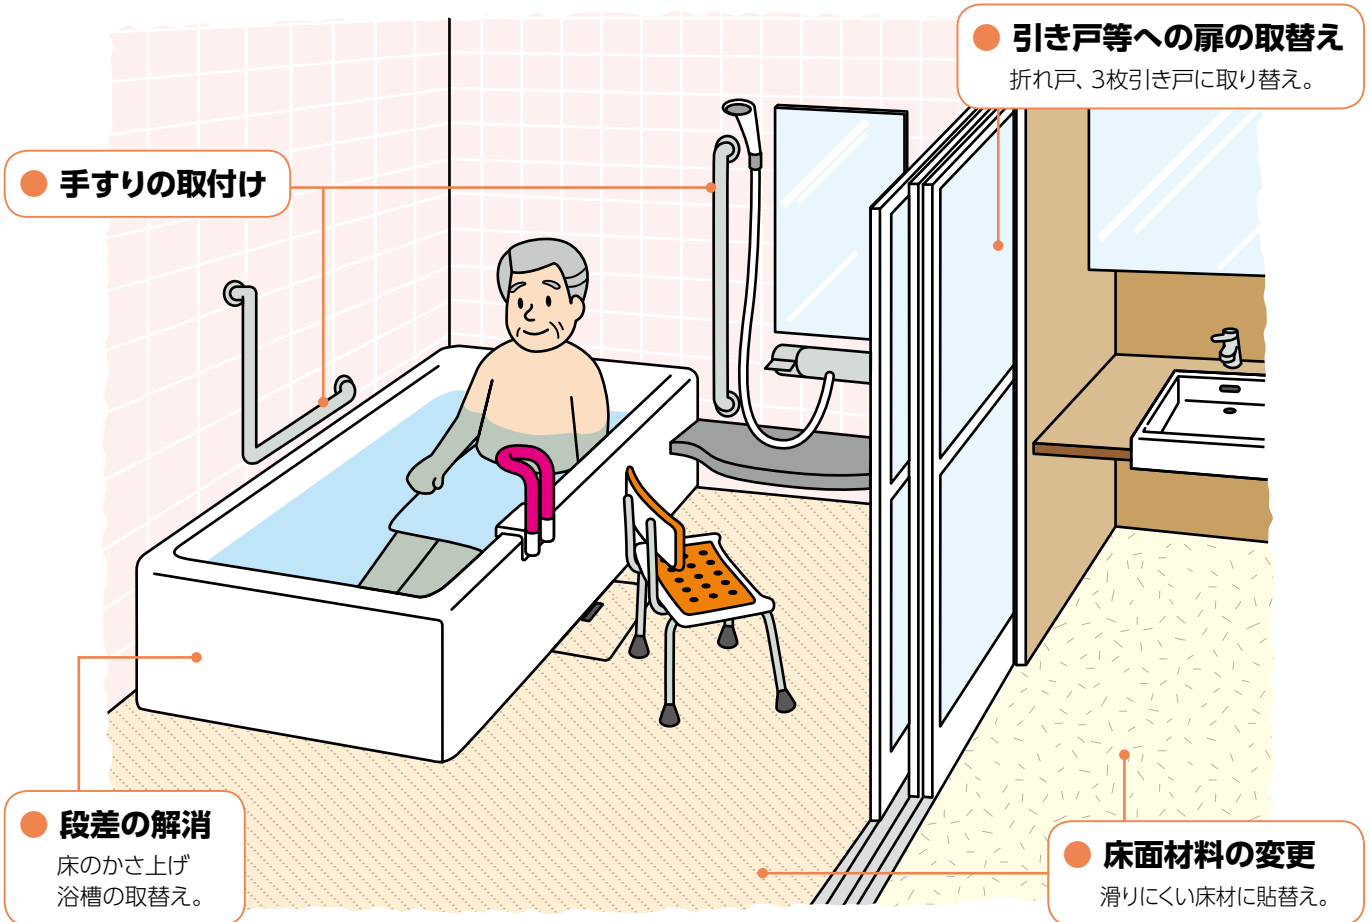

浴室・洗面所

手すりの取付や扉の変更により、洗体や浴槽のまたぎ越しが安全に行えるようになります。
安全な入浴動作により、ゆったりとしたくつろぎの時間を過ごすことができます。

手すりの取付け

BEFORE

AFTER

手すりの取付けにより入浴動作が安定します。

扉の変更

BEFORE

AFTER

折れ戸への変更により洗い場スペースが広くなり、
動作も楽になります。

特殊寝台

特殊寝台付属品

床ずれ予防用具

車いす

スロープ

歩行補助杖・
歩行器