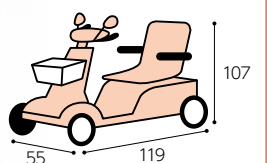

- 背折れ
- 背張り調整
- 座高・座幅調整
- 肘跳ね上げ
- スイングアウト
- リクライニング
- ティルト

電動タイプ

**セニアカー ET-4FS**

スズキ株式会社

回転シート、跳ね上げ式アームレストで乗り降りカンタンな電動カート。

TAISコード 00152-000017

- 背折れ
- 背張り調整
- 座高・座幅調整
- 肘跳ね上げ
- スイングアウト
- リクライニング
- ティルト

●サイズ (cm)

- 座幅 / 42cm
- 重量 / 96kg
- 耐荷重 / 100kg
- 充電時間 / 2 ~ 12 時間
- 走行距離 / 約 33km

電動タイプ

**遊歩スキップ SH01**

株式会社セリオ

登り坂も疲れ知らずでスイスイと移動ができます。

TAISコード 00020-000036

- 背折れ
- 背張り調整
- 座高・座幅調整
- 肘跳ね上げ
- スイングアウト
- リクライニング
- ティルト

●サイズ (cm)

- タイヤサイズ / 26cm
- 重量 (バッテリー除く) / 89kg (69kg)
- 耐荷重 / 75kg
- 走行距離 / 約 23km
- 速度 / 前進=毎時0.5~6km、後進=毎時0.5~2km
- 実用登坂角度 / 10度

自己負担額	1割	2,500円/月
	2割	5,000円/月
レンタル料金		25,000円/月

特殊寝台

特殊寝台付属品 床ずれ予防用具

車いす