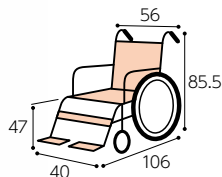

- 背折れ
- 背張り調整
- 座高・座幅調整
- 肘跳ね上げ
- スイングアウト
- リクライニング
- ティルト

電動タイプ

**アシストホイール ライト**

ナブテスコ株式会社

上り坂ではモータがらくらくアシスト。下り坂では自動ブレーキで安心。

TAISコード 00025-000012

- 背折れ
- 背張り調整
- 座高・座幅調整
- 肘跳ね上げ
- スイングアウト
- リクライニング
- ティルト

●サイズ (cm)