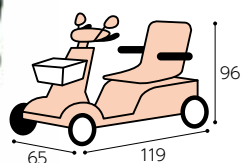

- 背折れ
- 背張り調整
- 座高・座幅調整
- 肘跳ね上げ
- スイングアウト
- リクライニング
- ティルト

電動タイプ

**セニアカー ET-4FS**

スズキ株式会社

回転シート、跳ね上げ式アームレストで乗り降りカンタンな電動カート。

TAISコード 00152-000017

- 背折れ
- 背張り調整
- 座高・座幅調整
- 肘跳ね上げ
- スイングアウト
- リクライニング
- ティルト

●サイズ (cm)

- 座幅 / 42cm
- 重量 / 96kg
- 耐荷重 / 100kg
- 充電時間 / 2 ~ 12 時間
- 走行距離 / 約 33km

電動タイプ

**遊歩スキップ SH01**

株式会社セリオ

登り坂も疲れ知らずでスイスイと移動ができます。

TAISコード 00020-000036

- 背折れ
- 背張り調整
- 座高・座幅調整
- 肘跳ね上げ
- スイングアウト
- リクライニング
- ティルト

●サイズ (cm)

- タイヤサイズ / 26cm
- 重量 (バッテリー除く) / 89kg (69kg)
- 耐荷重 / 75kg
- 走行距離 / 約 23km
- 速度 / 前進=毎時0.5~6km、後進=毎時0.5~2km
- 実用登坂角度 / 10度

自己負担額	1割	2,500円/月
	2割	5,000円/月
レンタル料金		25,000円/月

特殊寝台

特殊寝台付属品 床ずれ予防用具

車いす