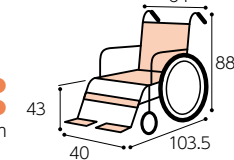

●サイズ (cm)

電動タイプ

**タオライトII-m**

アイン精機株式会社

一回の充電で20kmの連続走行ができる電動車いす。

●サイズ (cm)

- 重量 / 24kg (バッテリー含む)
- 耐荷重 / 75kg
- 速度 / 2 ~ 6km/h
- 充電時間 / 最大 6 時間
- 走行距離 / 約 20km

自己負担額	1割	2,500円/月
	2割	5,000円/月
レンタル料金		25,000円/月
TAISコード	00431-000074	