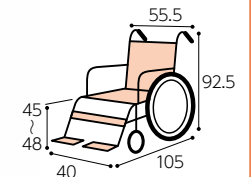

●サイズ (cm)

- 重量 / 21.2kg
- 耐荷重 / 75kg
- 充電時間 / 1.5 時間
- 走行距離 / 約 8km

自己負担額	1割	2,300円/月
	2割	4,600円/月
レンタル料金		23,000円/月
TAISコード	00233-000006	

- 背折れ
- 背張り調整
- 座高・座幅調整
- 肘跳ね上げ
- スイングアウト
- リクライニング
- ティルト