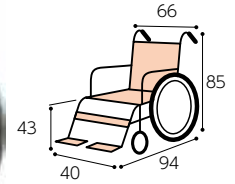

●サイズ (cm)

電動タイプ

**タオライトII-m**

アイン精機株式会社

一回の充電で20kmの連続走行ができる電動車いす。

●サイズ (cm)

- 重量 / 24kg (バッテリー含む)
- 耐荷重 / 75kg
- 速度 / 2 ~ 6km/h
- 充電時間 / 最大 6 時間
- 走行距離 / 約 20km

自己負担額	1割	2,500円/月
	2割	5,000円/月
レンタル料金		25,000円/月
TAISコード	00431-000074	

- 背折れ
- 背張り調整
- 座高・座幅調整
- 肘跳ね上げ
- スイングアウト
- リクライニング
- ティルト

電動タイプ

**アシストホイール ライト**

ナブテスコ株式会社

上り坂ではモータがらくらくアシスト。下り坂では自動ブレーキで安心。

TAISコード 00025-000012

- 背折れ
- 背張り調整
- 座高・座幅調整
- 肘跳ね上げ
- スイングアウト
- リクライニング
- ティルト

●サイズ (cm)